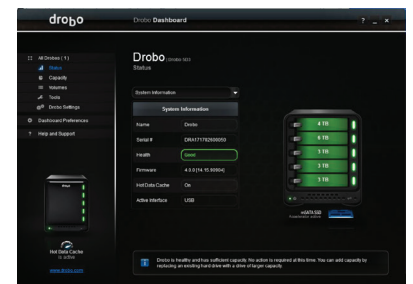

Amélioration de la prise en charge du Time Machine

Drobo est compatible avec Time Machine d'Apple, qui consomme la capacité d'un système de stockage extérieur. En utilisant le Drobo Dashboard, vous pouvez simplement affecter des limites de capacité aux sauvegardes et au stockage de données.

Capacité et Performance

Drobo 5D3 comprend une Baie accélérateur intégrée avec un support de carte mSATA (Carte mSATA non incluse). Notre technologie Accelerator Cache brevetée conserve une copie des données les plus fréquemment accédées pour vous apporter des vitesses ultra rapides. L'Accelerator Cache peut accélérer de façon drastique le chargement de bibliothèques volumineuses de photos et autres opérations intensives E/S, lisser les flux de travail pour améliorer votre productivité.

Puissance protectrice pour vos données critiques

Drobo ne protège pas seulement contre les pannes de disque, mais aussi contre la perte potentielle de données après une panne de courant. Élément que l'on rencontre fréquemment sur les matrices qui coûtent des dizaines de milliers de dollars, Drobo 5D3 comprend une batterie qui protège vos données dans la mémoire, le cache, c'est-à-dire, les données en cours de transfert sur les disques.

Au cours d'une panne soudaine d'électricité, la batterie interne maintient le Drobo actif

Drobo Dashboard

Drobo Dashboard est l'outil unique pour gérer de façon centralisée tous vos Drobos. Drobo Dashboard affiche l'état comme si tous vos Drobos étaient juste en face de vous avec les mêmes voyants d'état et jauge de capacité qui se trouvent sur le panneau avant. Toutes les tâches d'administration sont à portée de clic.