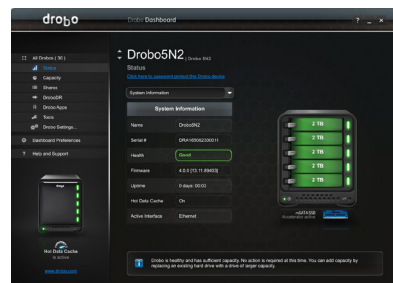

myDrobo 整合平台，集中管理

myDrobo 整合平台将Drobo产品发挥到淋漓尽致。Drobo NAS 产品硬件皆能提供加密有保障的完整端到终端的联机机制，所有Drobo 应用软件也受到此一保护。

DroboAccess 提供iOS 以及Android app能让 Drobo NAS 用户，在任何时间、任何地点，只要网络联机，也能确保网络是经过加密状态联机到您的机器，这能让中小企业的用户也能同样放心使用网络浏览器联机到Drobo 产品。

DroboPix iOS 以及 Android app 能让用户简单且自动的上传备份手机平板内的相片以及影片到Drobo内，只要您开启同区网的Wi-Fi就能自动经由安全的联机下将您的宝贵数据备份。

强而有力的数据保护功能

Drobo 不只能保护磁盘故障，万一遭遇断电状况时，更能保护您的数据安全。Drobo 5N2 内建先进的电池备份技术。

这能够保护所有正在内存或者快取中读写的数据安全，内建的电池电力足够让这些数据在完全断电前，回写到硬盘内保存，避免数据因为电力中断损毁的情事。

Drobo Dashboard

Drobo 整合管理软件Dashboard是一款能集中管理所有您的Drobo产品的软件，它能与您机器前方的指示灯状态同步，重点是所有的管理行为都简化为轻松按下一个按键即可完成。

Drobo灾难复原(DR)让您异地异机同步保护

您只要准备好两台5N2，经由网络连接两台之后，就能简单设定好异机备份救援的功能，而且是完全1:1资料同步，因此万一其中一台发生故障等问题，另外一台可以马上接手，而您的数据备份也可以在处理好故障问题之后，再继续进行自动的备份，让很棘手的数据复原变得非常简单可靠。